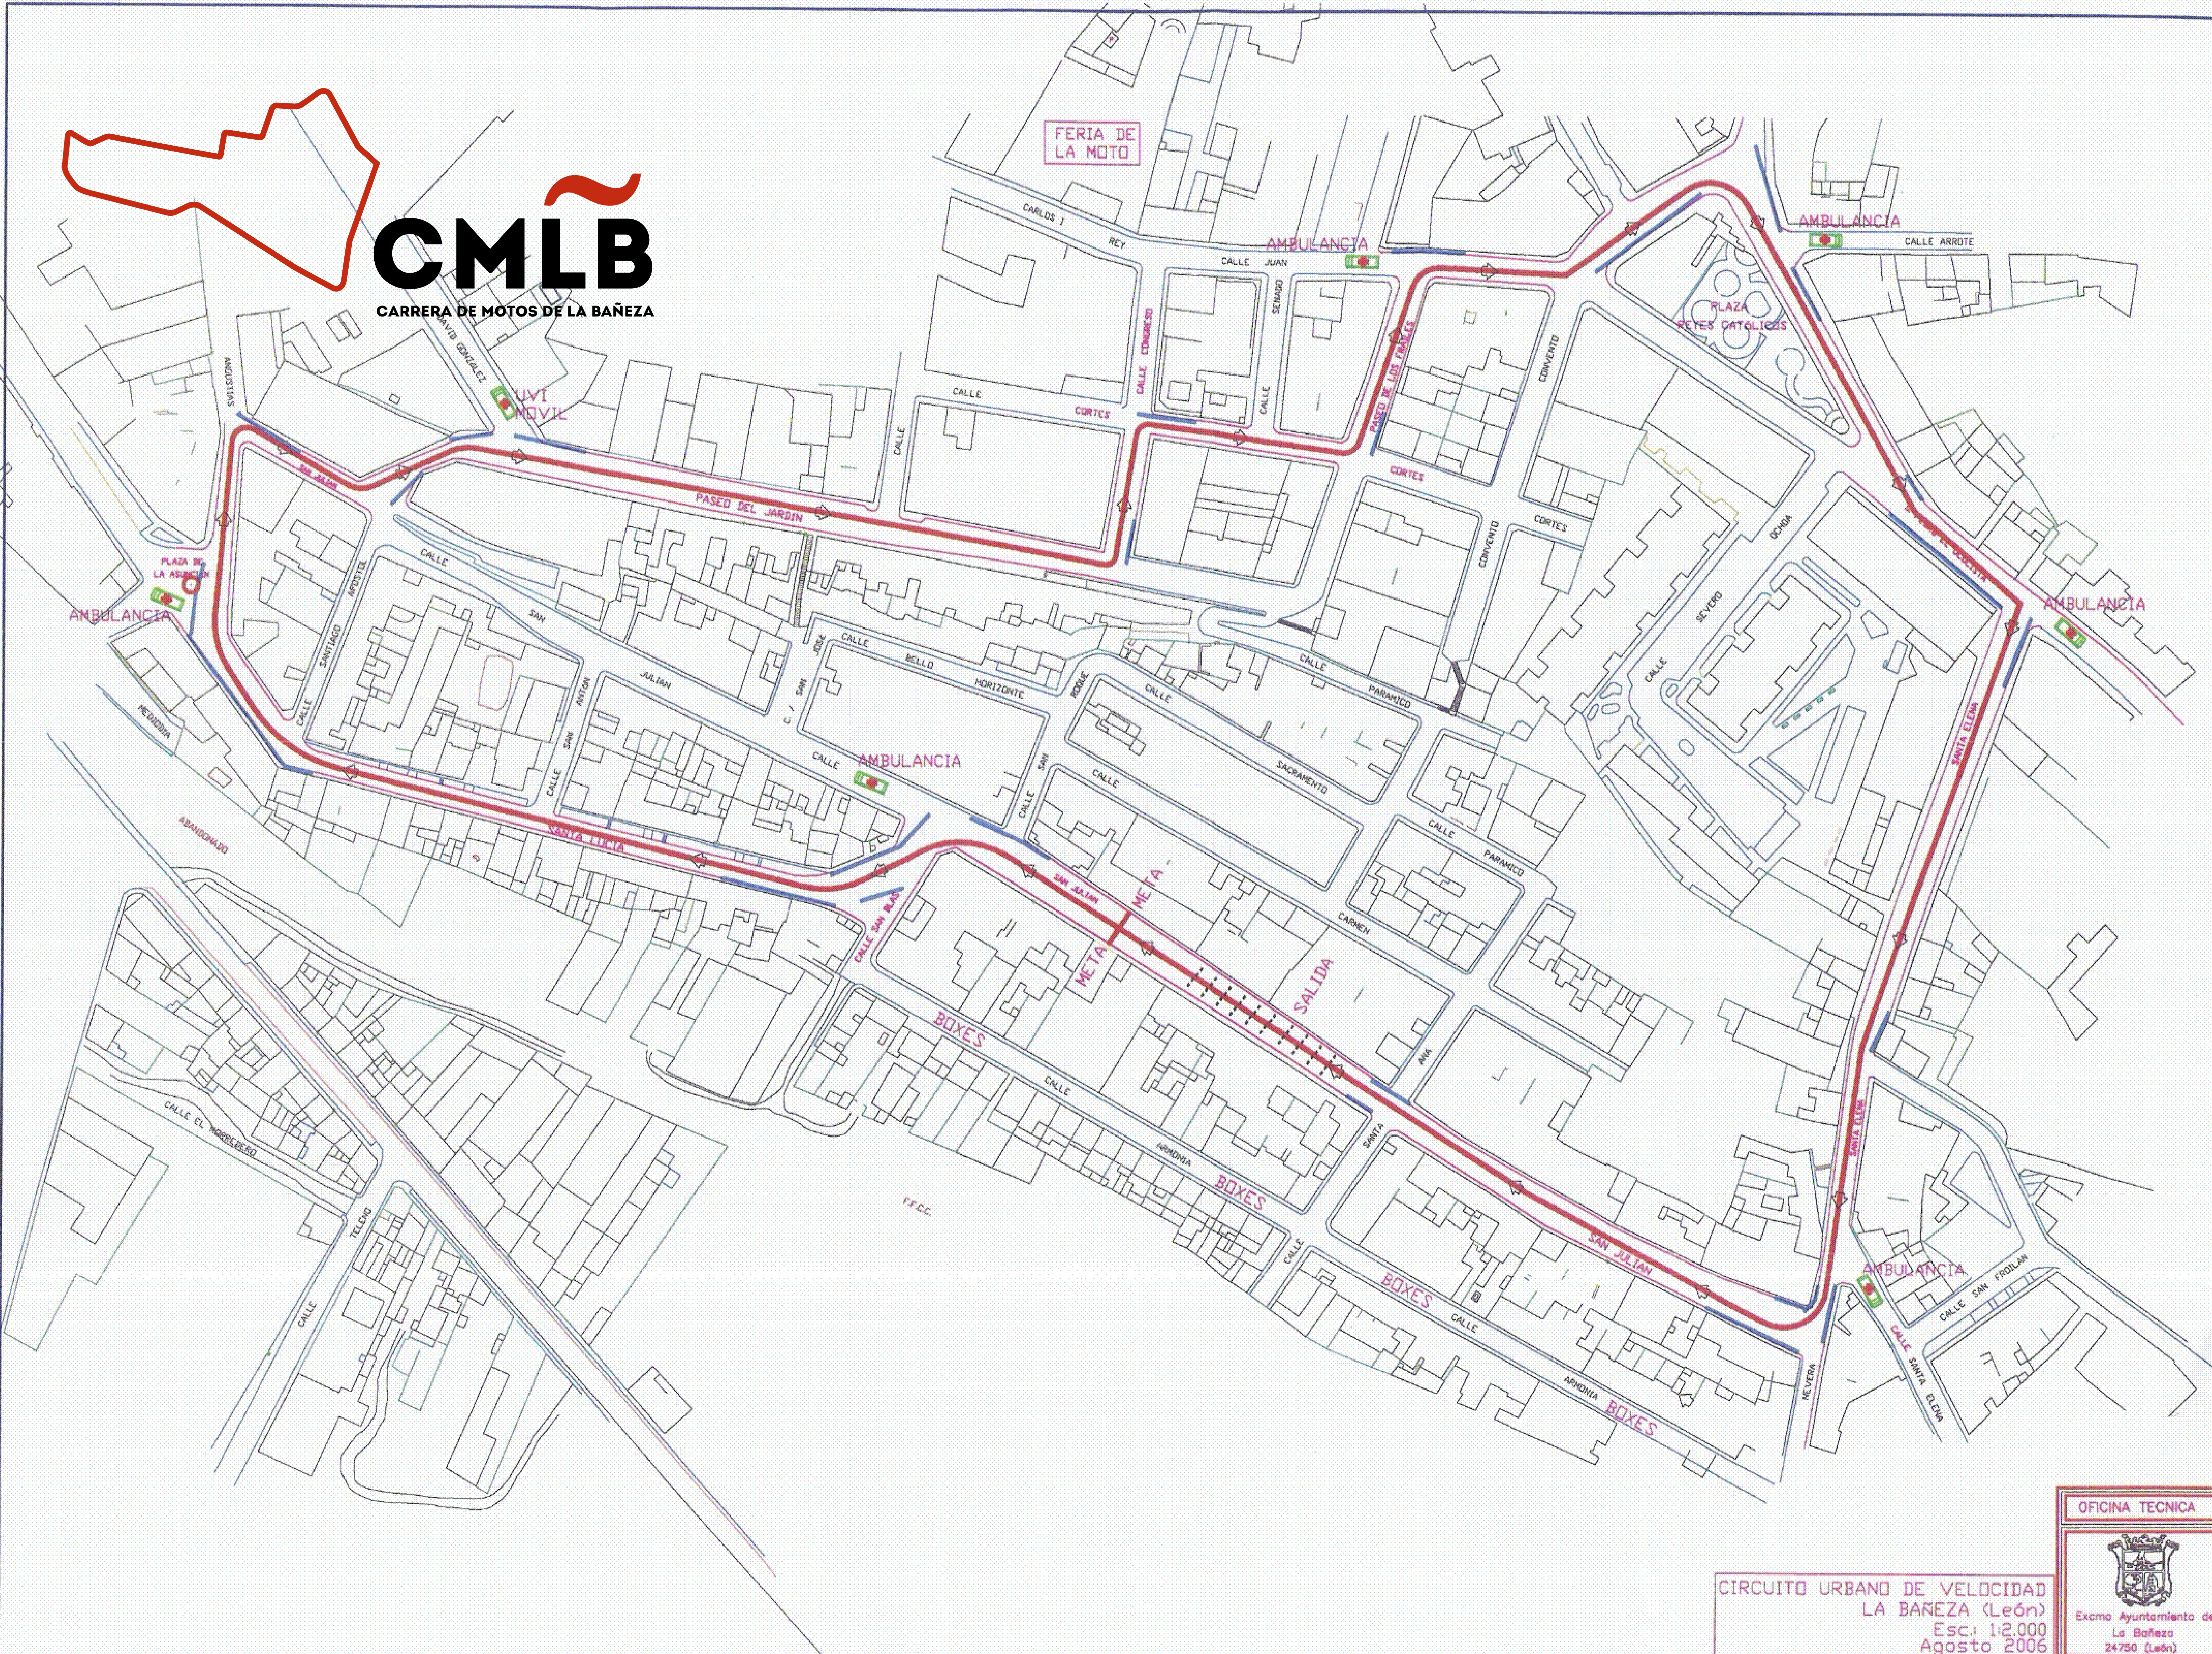

CMLB

CARRERA DE MOTOS DE LA BAÑEZA

CIRCUITO URBANO DE VELOCIDAD
LA BAÑEZA (León)
Esc. 1:2.000
Agosto 2006

OFICINA TECNICA

Excmo Ayuntamiento de
La Bañeza
24750 (León)